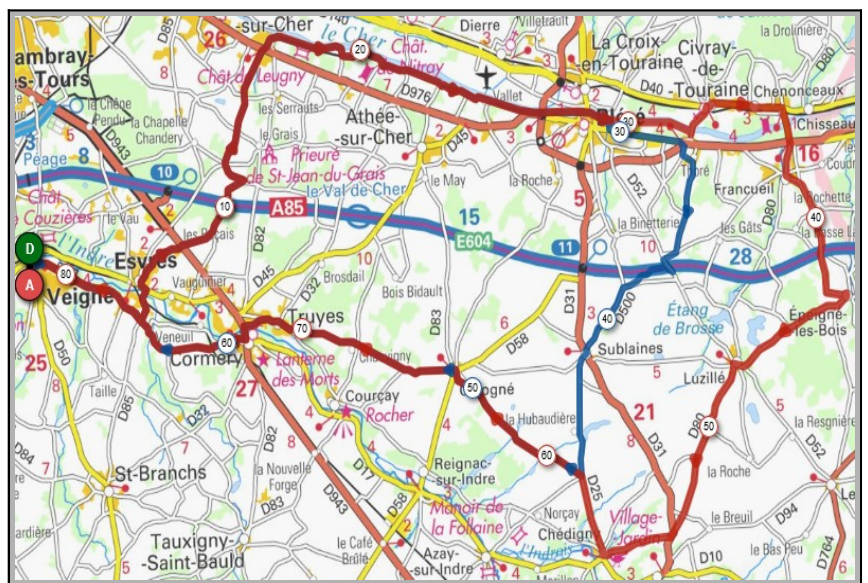

Liens openrunner :

- Parcours bleu : <https://www.openrunner.com/r/11473427>
- Parcours rouge : <https://www.openrunner.com/r/11107859>

Mercredi 05 Juin - Départ 13h30

Noyant/St Maure	Maillé/St Avant
Parcours A	Parcours B
66km	83km
338m	542m
Veigné	Veigné
Sorigny	Sorigny
Villeperdue	St.Epain
St.Epain	Noyant de Touraine
Noyant de Touraine	Maillé
Ste Maure	Marcé/Esves
Louans	Bournan
La Barrerie	Bossée
les près Joulin	Louans
Veigné	Veigné

Bléré

Couçay

Truyes

Veigné

Veigné

Liens openrunner :

- Parcours bleu : <https://www.openrunner.com/r/11108113>

- Parcours rouge : <https://www.openrunner.com/r/11106897>

Union Cyclotouriste de Veigné

Calendrier des Parcours pour le mois de : Juin 2024

Dimanche 16 Juin - Départ 08h30

Le Liège	Céré-la-Ronde
Parcours A	Parcours B
68 km	82 km
365 m	630 m
Veigné	Veigné
Cormery	Cormery
Azay/Indre	Azay/Indre
Chédigny	Chédigny
Le Liège	Le Liège
Luzillé	Céré-la-Ronde
Cigogné	Epeigné les Bois
Cormery	Cormery
Esvres/Indre	Cormery
Veigné	Veigné

Liens openrunner :

- Parcours bleu : <https://www.openrunner.com/r/14785253>
- Parcours rouge : <https://www.openrunner.com/r/14785195>

Mercredi 19 Juin - Départ 13h30

Bléré	Chenonceaux
Parcours A	Parcours B
68 km	81 km
343 m	559 m
Veigné	Veigné
Esvres	Esvres
Azay sur Cher	Azay sur Cher
Bléré	Bléré
Thoré	Chenonceaux
Sublaines	Francueil
La Civrie	Chédigny
Cigogné	Cigogné
Cormery	Cormery
Veigné	Veigné