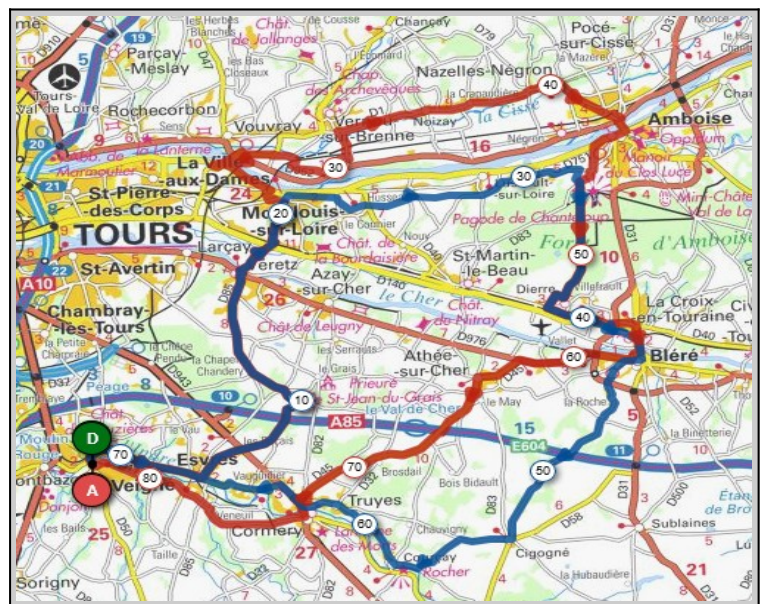

Vernou

Lussault/Loire

Nazelles/Négron

Dierre

Amboise

Bléré

Dierre

Cigogné

Bléré

Couçay

Truyes

Veigné

Veigné

Liens openrunner :

- Parcours bleu : <https://www.openrunner.com/r/11108113>

- Parcours rouge : <https://www.openrunner.com/r/11106897>