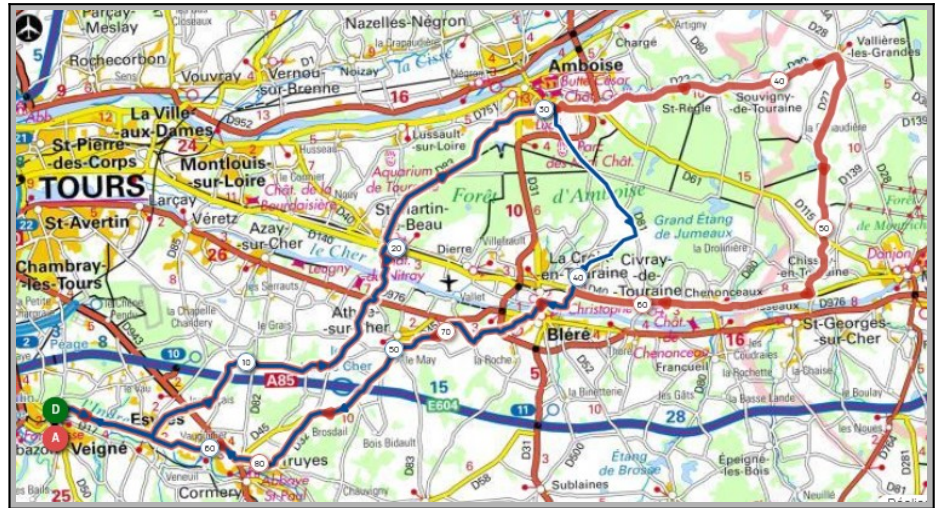

Liens openrunner :

- Parcours bleu : <https://www.openrunner.com/r/11313072>
- Parcours rouge : <https://www.openrunner.com/r/11468362>

Mercredi 26 Juin - Départ 13h30

La Coué Biard la Chapelle

Parcours A	Parcours B
68km	86km
325m	672m
Veigné	Veigné
Tauxigny	Tauxigny
Dolus	Dolus le Sec
Chambourg	Chambourg
La Coué	Genillé
Borbudure	Biard la Chapelle
Chédigny	Chédigny
Reignac	Reignac
Cormery	Cormery
Veigné	Veigné

Liens openrunner :

- Parcours bleu : <https://www.openrunner.com/r/11696333>
- Parcours rouge : <https://www.openrunner.com/r/11696170>

Union Cyclotouriste de Veigné

Calendrier des Parcours pour le mois de : Juin 2024

Dimanche 30 Juin - Départ 08h30

Amboise Vallières les Grandes

Parcours A **Parcours B**

67 km	89 km
441 m	573 m
Veigné	Veigné
Esvres/Indre	Esvres/Indre
St.Martin le Beau	St.Martin le Beau
Amboise	Amboise
Souigny de Touraine	La Roche
Vallières les Grandes	La Croix Moisie
Chissay en Touraine	Bléré
Bléré	Bois de l'Abbé
Esvres/Indre	Esvres/Indre
Veigné	Veigné

Liens openrunner :

- Parcours bleu : <https://www.openrunner.com/r/19001322>
- Parcours rouge : <https://www.openrunner.com/r/19001221>