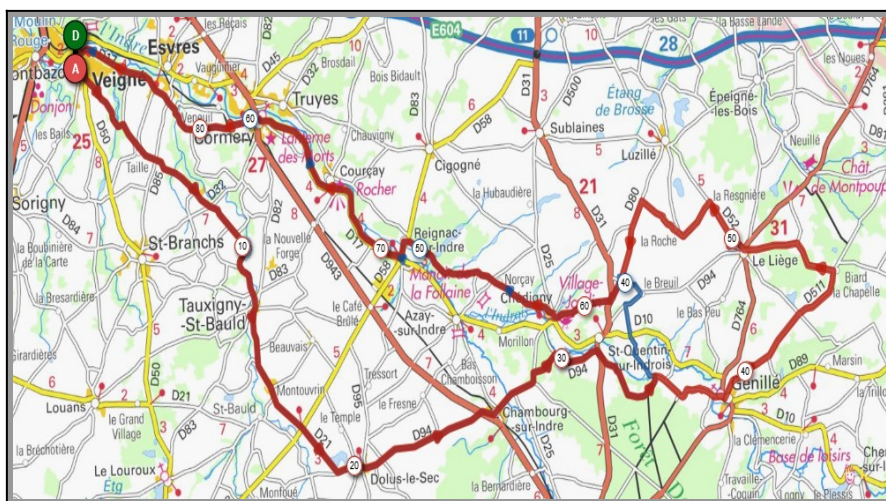

Dimanche 23 Juin - Départ 08h30

Luzigné/Chédigny Luzillé/Chambourg

Parcours A	Parcours B
68km	88km
439m	507m
Veigné	Veigné
Esvres/Indre	Esvres/Indre
Athé/Cher	Athé/Cher
La Feuillerie	Luzillé
Luzillé	Chédigny
Chédigné	Chambourg/Indre
Reignac/Indre	Dolus le Sec
Tauxigny	Manthelan
La Brosse	Louans
Veigné	Veigné

Liens openrunner :

- Parcours bleu : <https://www.openrunner.com/r/11313072>
- Parcours rouge : <https://www.openrunner.com/r/11468362>

Mercredi 26 Juin - Départ 13h30

La Coué Biard la Chapelle

Parcours A	Parcours B
68km	86km
325m	672m
Veigné	Veigné
Tauxigny	Tauxigny
Dolus	Dolus le Sec
Chambourg	Chambourg
La Coué	Genillé
Borbudure	Biard la Chapelle
Chédigny	Chédigny
Reignac	Reignac
Cormery	Cormery
Veigné	Veigné