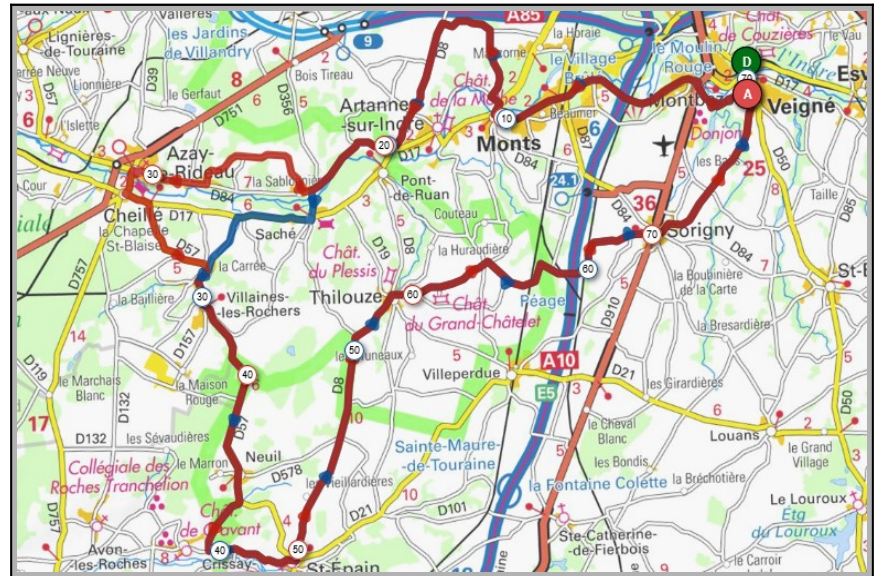

Azay le Rideau

Villaines

Villaines

Neuil

Neuil

St.Epain

St.Epain

Thilouze

Thilouze

Sorigny

Sorigny

Veigné

Veigné

Liens openrunner :

- Parcours bleu : <https://www.openrunner.com/r/11118753>

- Parcours rouge : <https://www.openrunner.com/r/11118709>