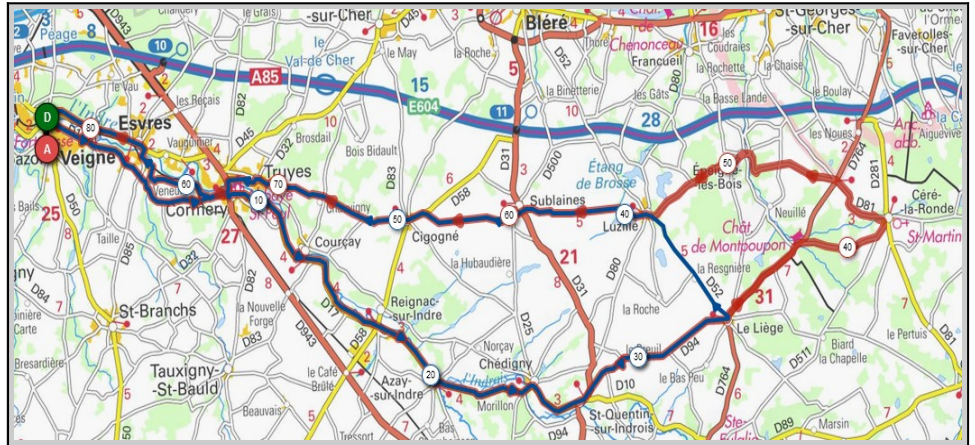

Vernou

Lussault/Loire

Nazelles/Négron

Dierre

Amboise

Bléré

Dierre

Cigogné

Bléré

Couçay

Truyes

Veigné

Veigné

Liens openrunner :

- Parcours bleu : <https://www.openrunner.com/r/11108113>

- Parcours rouge : <https://www.openrunner.com/r/11106897>

Union Cyclotouriste de Veigné

Calendrier des Parcours pour le mois de : Juin 2024

Dimanche 16 Juin - Départ 08h30

Le Liège	Céré-la-Ronde
Parcours A	Parcours B
68 km	82 km
365 m	630 m
Veigné	Veigné
Cormery	Cormery
Azay/Indre	Azay/Indre
Chédigny	Chédigny
Le Liège	Le Liège
Luzillé	Céré-la-Ronde
Cigogné	Epeigné les Bois
Cormery	Cormery
Esvres/Indre	Cormery
Veigné	Veigné

Liens openrunner :

- Parcours bleu : <https://www.openrunner.com/r/14785253>
- Parcours rouge : <https://www.openrunner.com/r/14785195>

Mercredi 19 Juin - Départ 13h30

Bléré	Chenonceaux
Parcours A	Parcours B
68 km	81 km
343 m	559 m
Veigné	Veigné
Esvres	Esvres
Azay sur Cher	Azay sur Cher
Bléré	Bléré
Thoré	Chenonceaux
Sublaines	Francueil
La Civrie	Chédigny
Cigogné	Cigogné
Cormery	Cormery
Veigné	Veigné