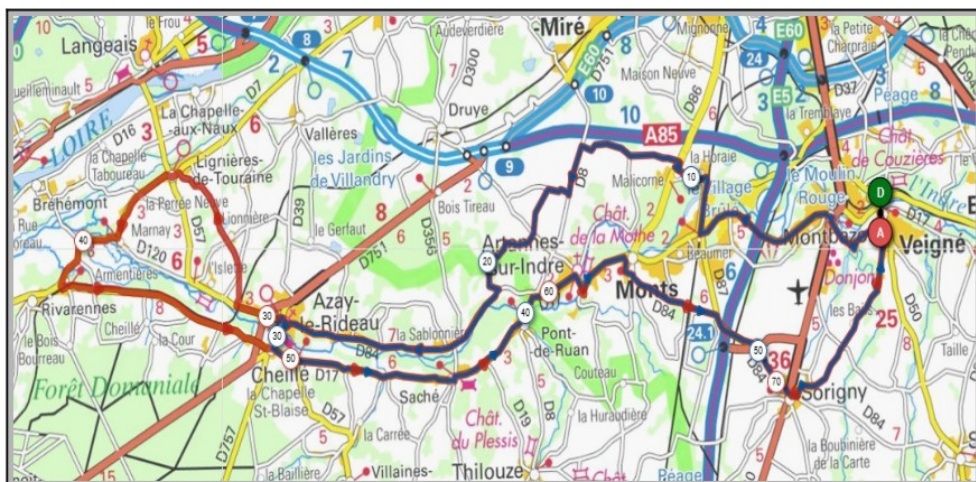

Union Cyclotouriste de Veigné

Calendrier des Parcours pour le mois de : **Juillet 2024**

Mercredi 03 Juillet - Départ 13h30

Azay/Sorigny	Marnay
Parcours A	Parcours B
58 km	77 km
383m	505m
Veigné	Veigné
Montbazou	Montbazou
Monts	Monts
L'Auberdière	Azay le Rideau
Azay le Rideau	Lignères Touraine
Cheillé	Rivarennes
Pont de Ruan	Saché
Artannes/Indre	Artannes/Indre
Sorigny	Sorigny
Veigné	Veigné

Liens openrunner :

- Parcours bleu : <https://www.openrunner.com/r/12750983>
- Parcours rouge : <https://www.openrunner.com/r/12750848>

Dimanche 07 Juillet - Départ 08h30

Ce dimanche, un seul parcours direction Loches. Possibilité de s'inscrire pour un parcours supplémentaire sur place, payé par le club.

Mercredi 31 Juillet - Départ 13h30

La Sucrierie	Chançay
Parcours A	Parcours B
62 km	79 km
371m	413m
Veigné	Veigné
Esvres/Indre	Veretz
Veretz	Montlouis/Loire
Montlouis/Loire	Vernou/Brenne
Lussault/Loire	Chançay
La Sucrierie	Nazelles/Négron
St Martin le Beau	Amboise
Truyes	St Martin le Beau
Cormery	Cormery
Veigné	Veigné