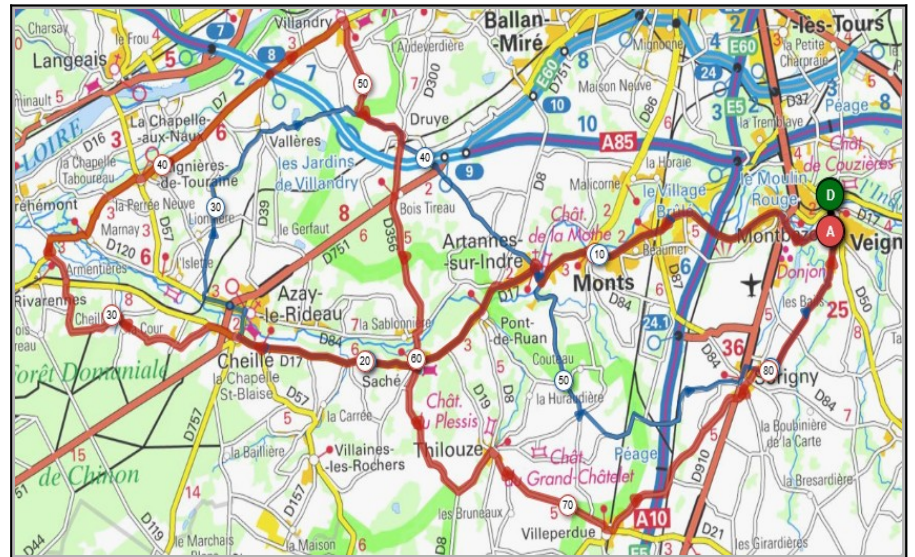

Liens openrunner :

- Parcours bleu : <https://www.openrunner.com/r/11734361>
- Parcours rouge : <https://www.openrunner.com/r/11728363>

Dimanche 14 Juillet - Départ 08h30

Thoré Luzillé

Parcours A	Parcours B
69 km	79 km
286m	484m
Veigné	Veigné
Fontville	Esvres/Indre
Les Granges Rouges	Athée/Cher
Athée/Cher	Bléré
Bléré	Chenonceaux
Sublaines	Luzillé
Cigogné	Chédigny
Reignac/Indre	Reignac/Indre
Tauxigny	Tauxigny
Veigné	Veigné

Liens openrunner :

- Parcours bleu : <https://www.openrunner.com/r/11118811>
- Parcours rouge : <https://www.openrunner.com/r/11118827>

Union Cyclotouriste de Veigné

Calendrier des Parcours pour le mois de : Juillet 2024

Mercredi 17 Juillet - Départ 13h30

Azay le Rideau

Cheillé

Parcours A	Parcours B
66 km	86 km
320m	617m
Veigné	Veigné
Montbazou	Artannes/Indre
Artannes/Indre	Saché
Saché	Azay le Rideau
Azay le Rideau	Lignéres
Vallères	Villandry
Drues	Thilouze
Artannes/Indre	Villeperdue
Sorigny	Sorigny
Veigné	Veigné

Parcours A	Parcours B
64 km	83 km
250m	435m
Veigné	Veigné
Le Prés Joulin	Les Maisons Neuves
Le Poirier Roux	Ste Catherine
Les Maisons Neuves	Sepmes
Ste Catherine	La Celle St Avant
Bossée	Noyant Touraine
Ste Maure	St Epain
Villeperdue	Villeperdue
Sorigny	Sorigny
Veigné	Veigné