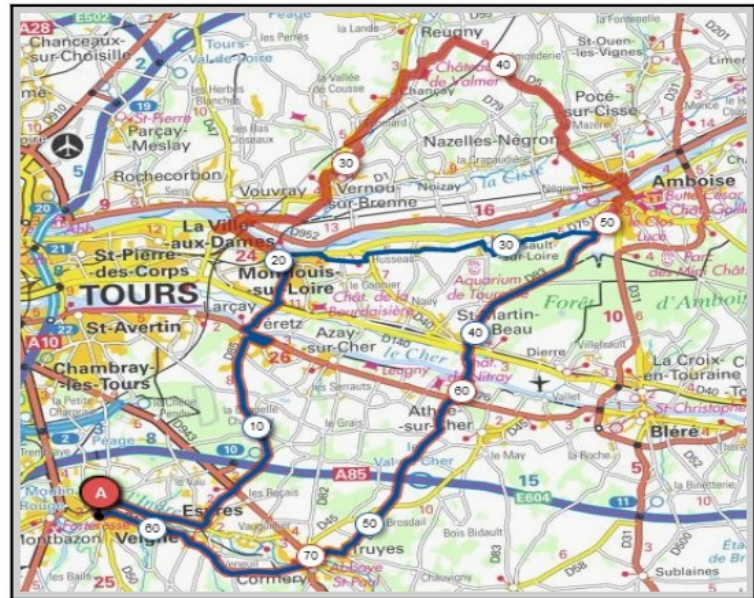

Parcours A	Parcours B
64 km	83 km
250m	435m
Veigné	Veigné
Le Prés Joulin	Les Maisons Neuves
Le Poirier Roux	Ste Catherine
Les Maisons Neuves	Sepmes
Ste Catherine	La Celle St Avant
Bossée	Noyant Touraine
Ste Maure	St Epain
Villeperdue	Villeperdue
Sorigny	Sorigny
Veigné	Veigné

Liens openrunner :

- Parcours bleu : <https://www.openrunner.com/r/11117576>
- Parcours rouge : <https://www.openrunner.com/r/11116127>

Dimanche 28 Juillet - Départ 08h30

Crissay	Thilouze
Parcours A	Parcours B
70 km	77 km
525m	627m
Veigné	Veigné
Montbazou	Montbazou
Monts	Monts
Pont de Ruan	Pont de Ruan
Saché	Azay le Rideau
Villaines les Rochers	Villaines les Rochers
Neuil	Neuil
Thilouze	Thilouze
Sorigny	Sorigny
Veigné	Veigné

Liens openrunner :

- Parcours bleu : <https://www.openrunner.com/r/11118753>
- Parcours rouge : <https://www.openrunner.com/r/11118709>

Union Cyclotouriste de Veigné

Calendrier des Parcours pour le mois de : Juillet 2024

Mercredi 31 Juillet - Départ 13h30

La Sucrierie	Chançay
Parcours A	Parcours B
62 km	79 km
371m	413m
Veigné	Veigné
Esvres/Indre	Veretz
Veretz	Montlouis/Loire
Montlouis/Loire	Vernou/Brenne
Lussault/Loire	Chançay
La Sucrierie	Nazelles/Négron
St Martin le Beau	Amboise
Truyes	St Martin le Beau
Cormery	Cormery
Veigné	Veigné