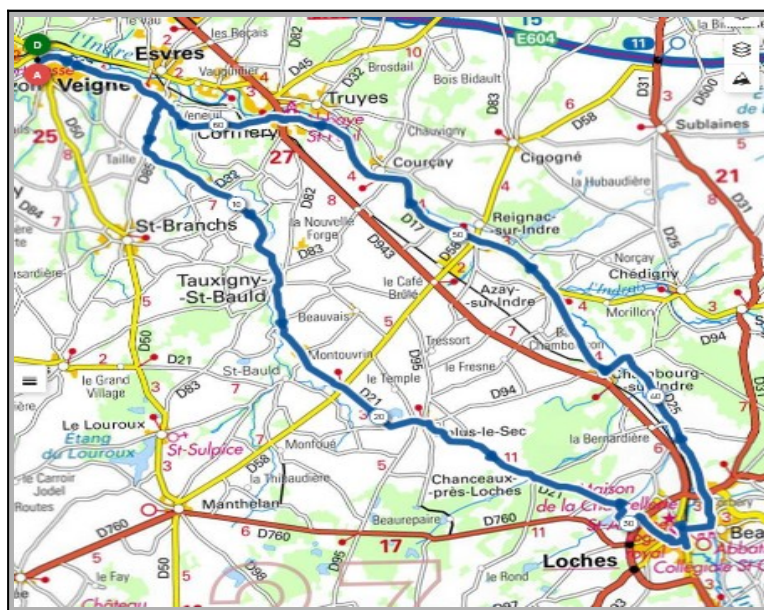

Union Cyclotouriste de Veigné

Calendrier des Parcours pour le mois de : **Juillet 2024**

Mercredi 03 Juillet - Départ 13h30

Azay/Sorigny	Marnay
Parcours A	Parcours B
58 km	77 km
383m	505m
Veigné	Veigné
Montbazou	Montbazou
Monts	Monts
L'Auberdière	Azay le Rideau
Azay le Rideau	Lignères Touraine
Cheillé	Rivarennes
Pont de Ruan	Saché
Artannes/Indre	Artannes/Indre
Sorigny	Sorigny
Veigné	Veigné

Liens openrunner :

- Parcours bleu : <https://www.openrunner.com/r/12750983>
- Parcours rouge : <https://www.openrunner.com/r/12750848>

Dimanche 07 Juillet - Départ 08h30

Ce dimanche, un seul parcours direction Loches. Possibilité de s'inscrire pour un parcours supplémentaire sur place, payé par le club.

Loches
Parcours A
67 km
367m
Veigné
Tauxigny
Dolus le Sec
Chanceaux Près Loches
Loches
Chambourg/Indre
Reignac/Indre
Cormery
Esvres/Indre
Veigné

Liens openrunner :

- Parcours bleu : <https://www.openrunner.com/r/19307008>

Mercredi 31 Juillet - Départ 13h30

La Sucrierie	Chançay
Parcours A	Parcours B
62 km	79 km
371m	413m
Veigné	Veigné
Esvres/Indre	Veretz
Veretz	Montlouis/Loire
Montlouis/Loire	Vernou/Brenne
Lussault/Loire	Chançay
La Sucrierie	Nazelles/Négron
St Martin le Beau	Amboise
Truyes	St Martin le Beau
Cormery	Cormery
Veigné	Veigné