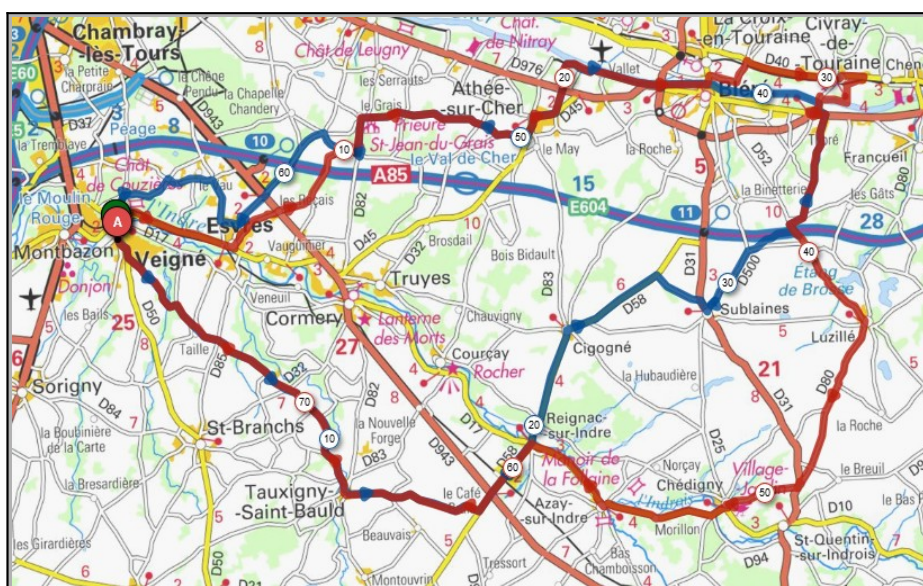

Loches
Parcours A
67 km
367m
Veigné
Tauxigny
Dolus le Sec
Chanceaux Près Loches
Loches
Chambourg/Indre
Reignac/Indre
Cormery
Esvres/Indre
Veigné

Liens openrunner :

- Parcours bleu : <https://www.openrunner.com/r/19307008>

Union Cyclotouriste de Veigné

Calendrier des Parcours pour le mois de : Juillet 2024

Mercredi 10 Juillet - Départ 13h30

StEpain/LeCossier L'Île Bouchard

Parcours A	Parcours B
63 km	87 km
343m	453m
Veigné	Veigné
Monts	Monts
Artannes/Indre	St Epain
Pont de Ruan	Crouzilles
Thilouze	L'Île Bouchard
St Epain	Parçay/Vienne
Le Cossier	Pouzay
Villeperdue	Villeperdue
Sorigny	Sorigny
Veigné	Veigné

Liens openrunner :

- Parcours bleu : <https://www.openrunner.com/r/11734361>
- Parcours rouge : <https://www.openrunner.com/r/11728363>

Dimanche 14 Juillet - Départ 08h30

Thoré Luzillé

Parcours A	Parcours B
69 km	79 km
286m	484m
Veigné	Veigné
Fontville	Esvres/Indre
Les Granges Rouges	Athée/Cher
Athée/Cher	Bléré
Bléré	Chenonceaux
Sublaines	Luzillé
Cigogné	Chédigny
Reignac/Indre	Reignac/Indre
Tauxigny	Tauxigny
Veigné	Veigné