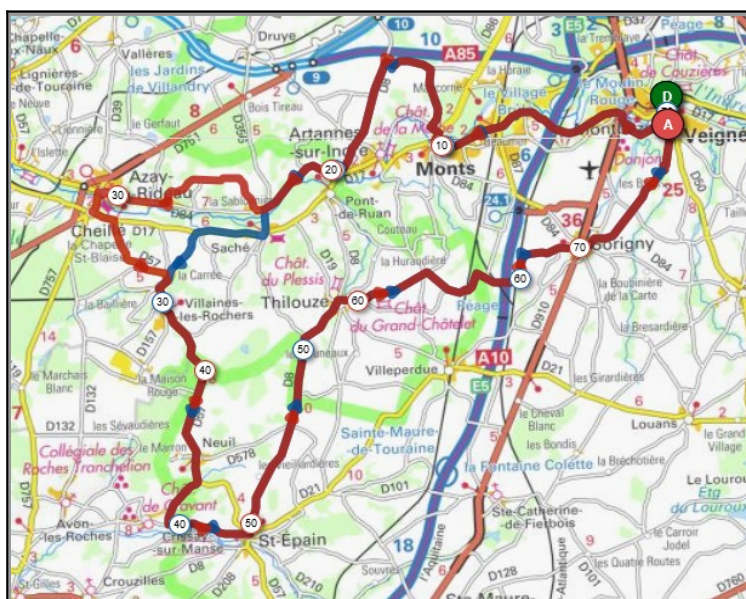

Union Cyclotouriste de Veigné

Calendrier des Parcours pour le mois de : Juillet 2024

Mercredi 10 Juillet - Départ 13h30

StEpain/LeCossier L'Île Bouchard

Parcours A	Parcours B
63 km	87 km
343m	453m
Veigné	Veigné
Monts	Monts
Artannes/Indre	St Epain
Pont de Ruan	Crouzilles
Thilouze	L'Île Bouchard
St Epain	Parçay/Vienne
Le Cossier	Pouzay
Villeperdue	Villeperdue
Sorigny	Sorigny
Veigné	Veigné

Parcours A	Parcours B
64 km	83 km
250m	435m
Veigné	Veigné
Le Prés Joulin	Les Maisons Neuves
Le Poirier Roux	Ste Catherine
Les Maisons Neuves	Sepmes
Ste Catherine	La Celle St Avant
Bossée	Noyant Touraine
Ste Maure	St Epain
Villeperdue	Villeperdue
Sorigny	Sorigny
Veigné	Veigné

Mercredi 24 Juillet - Départ 13h30

Beaulieu	Loches
Parcours A	Parcours B
70 km	80 km
411m	453m
Veigné	Veigné
Reignac/Indre	Reignac/Indre
Azay/Indre	Azay/Cher
Chambourg/Indre	Chambourg/Indre
Dols le Sec	Chanceaux
La Croix d'Ouault	St Bauld
St Branchs	Le Carroir Jodel
Beauregard	Louans
Sevannières	Les Petits Cormiers
Veigné	Veigné

Liens openrunner :

- Parcours bleu : <https://www.openrunner.com/r/11117576>
- Parcours rouge : <https://www.openrunner.com/r/11116127>

Dimanche 28 Juillet - Départ 08h30

Crissay	Thilouze
Parcours A	Parcours B
70 km	77 km
525m	627m
Veigné	Veigné
Montbazou	Montbazou
Monts	Monts
Pont de Ruan	Pont de Ruan
Saché	Azay le Rideau
Villaines les Rochers	Villaines les Rochers
Neuil	Neuil
Thilouze	Thilouze
Sorigny	Sorigny
Veigné	Veigné